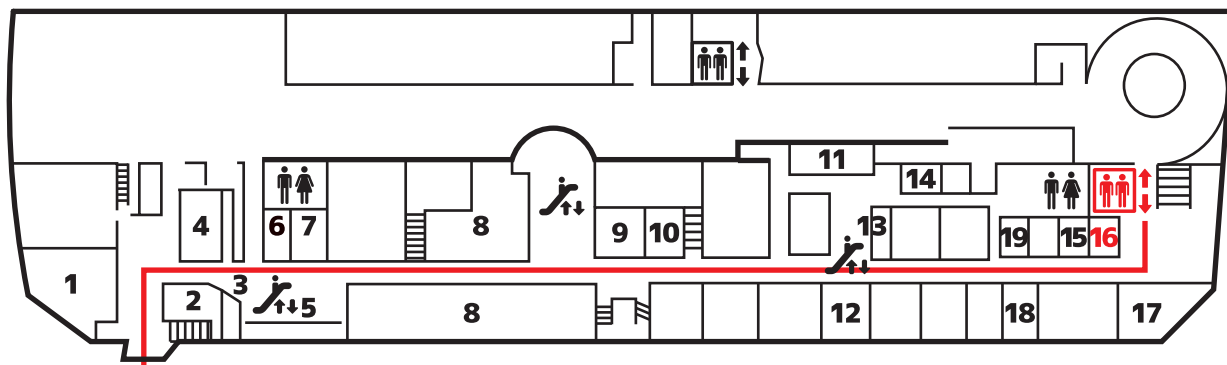

JR天王寺駅からのご案内

1. JR天王寺駅 南口へ直進します
2. 階段を登ります
3. 陸橋を斜め右へ進みます
4. 階段を降りて谷町筋へ出ます
5. キューズモールを右手にして谷町筋を南へ直進します
6. あべのベルタ前の信号を右折横断し直進します
7. 左手にあべのベルタ事務所棟入口がございます
8. 入口正面のエレベーターで六階までお上がりください
9. エレベーターを出て右手突き当たり右側が当事務所でございます

地下鉄御堂筋線 天王寺駅からのご案内

1. 地下鉄御堂筋線 天王寺駅10番出口を出て直進します
2. 右手のエスカレーターで地上に上がります
3. キューズモールを右手にして谷町筋を南へ直進します
4. あべのベルタ前の信号を右折横断し直進します
5. 左手にあべのベルタ事務所棟入口がございます
6. 入口正面のエレベーターで六階までお上がりください
7. エレベーターを出て右手突き当たり右側が当事務所でございます

地下鉄谷町線 阿倍野駅からのご案内

1. 地下鉄谷町線 阿倍野駅 7番出口を出て直進します
2. あべのベルタへ入ります
3. そのまま直進します
4. 突き当りを左折しエレベーターで六階までお上がりください
9. エレベーターを出て右手突き当たり右側が当事務所でございます

www.kawachiryo-law.jp

あべのベルタ地下2階構内図

地下鉄谷町線 阿倍野駅方面

	天王寺MIO本館 ■ ● JR天王寺駅
国道25線 (あびこ筋)	● 近鉄前
あべのルシアス ■ アポロビル ■	■ あべのハルカス
SHIBUYA109 ABENO ■	● 近鉄南
あべのキューズモール ■	● あべの筋
	● あべの筋2
あべのベルタ事務所棟6階	● 地下鉄谷町線 阿倍野駅
河内良法律事務所	
阪神高速14号松原線	

電車で来られる場合

大阪市営地下鉄谷町線
「阿倍野」駅南改札
7番出口直結
あべのベルタ 6階

車で来られる場合

地下に駐車場完備
カーナビで
「あべのベルタ地下駐車場」
と入力してください

あべのベルタ1階のエレベーターホールは
建物の北側の道に面しております

TEL 06-6643-9703

午前9時30分～午後5時30分

FAX 06-6643-9704

24時間365日受信可

MOB 080-3842-9703

午前9時30分～午後5時30分

まずは固定電話におかけください

545-0052大阪市阿倍野区阿倍野筋3-10-1 あべのベルタ事務所棟6階 6008号

E-mail kawachi@kawachiryo-law.jp Web www.kawachiryo-law.jp

定休日 土日祝日(※定休日でも事前に予約頂ければ面談等対応可能です)